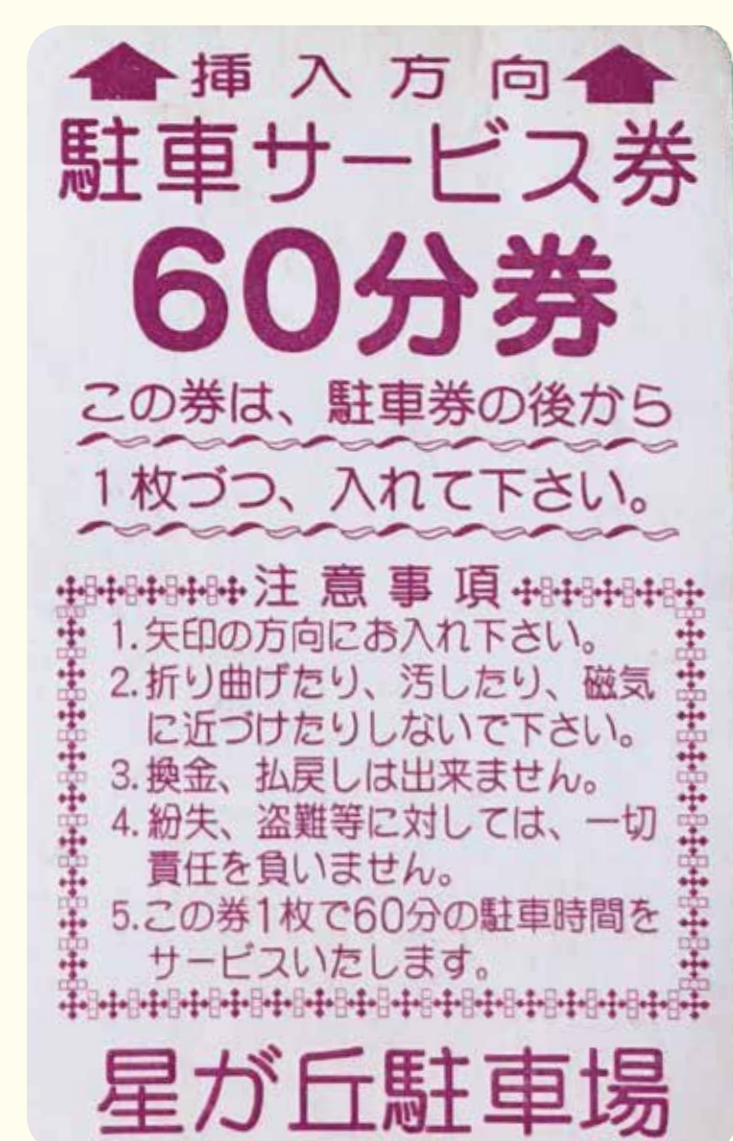

駐車サービス券についてのお知らせ

2019年4月1日より 駐車サービス券が変わります。

※画像はイメージです。

- 有効期限付きの
駐車サービス券が変わります。
- 発行されるサービス券は
30分券のみとなります。

こちらの駐車サービス券
お持ちではないですか？

駐車場システム変更に伴い、

2020年4月1日以降ご利用いただけなくなります。

こちらの駐車サービス券をお持ちのお客様は
2020年3月31日までにご利用ください。