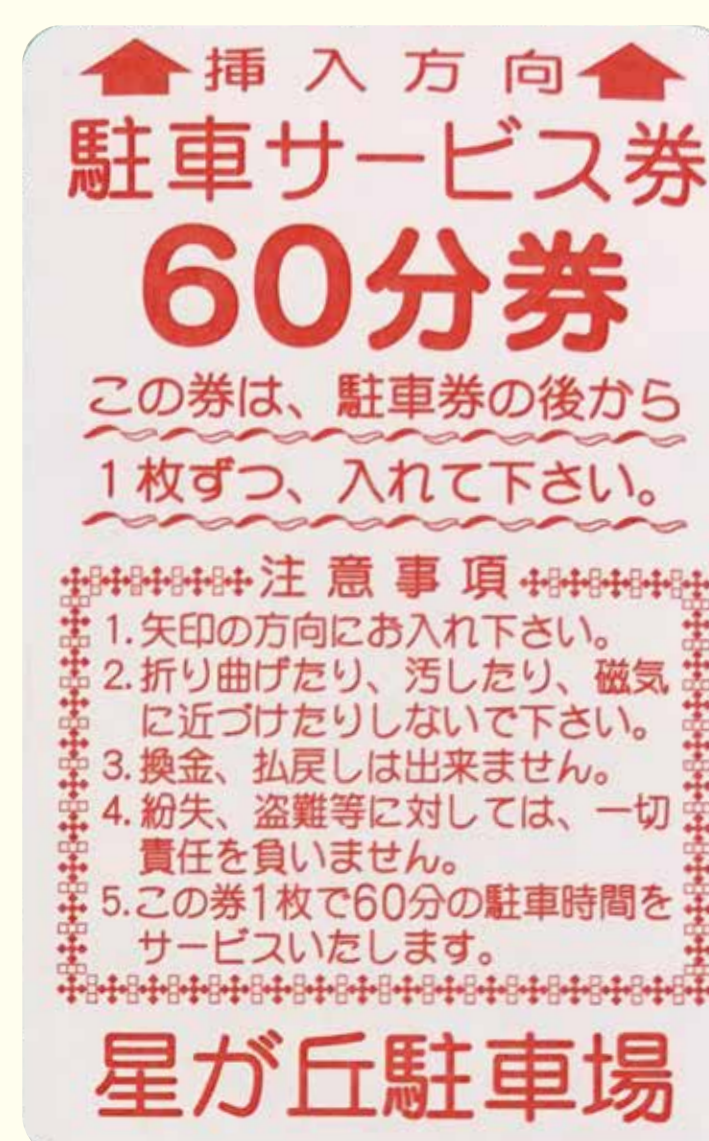

駐車サービス券についてのお知らせ

2019年4月1日より 駐車サービス券が変わります。

※画像はイメージです。

- 有効期限付きの
駐車サービス券が変わります。
- 発行されるサービス券は
30分券のみとなります。

こちらの駐車サービス券
お持ちではないですか？

駐車場システム変更に伴い、

2020年4月1日以降ご利用いただけなくなります。

こちらの駐車サービス券をお持ちのお客様は
2020年3月31日までにご利用ください。